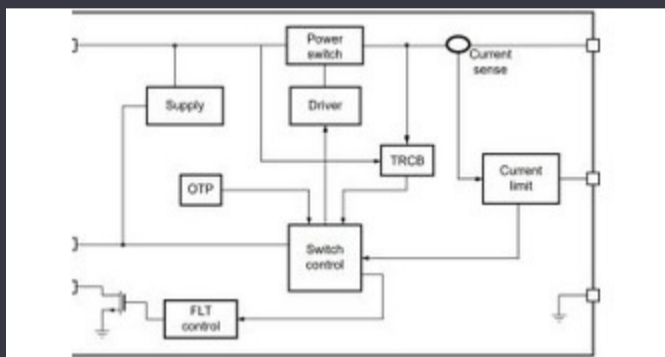

[მიიღეთ QUOTE](#)

სპეციფიკაციები SI5335D-B10053-GMR

სერია	*	ფუთა	Tape & Reel (TR)
ბაზის პროდუქტის ნომერი	SI5335		

დაკავშირებული ამბები

5V დატვირთვის შეცვლა მოიცავს საპირისპირო ბლოკირებას და მიმდინარე შეზღუდვას